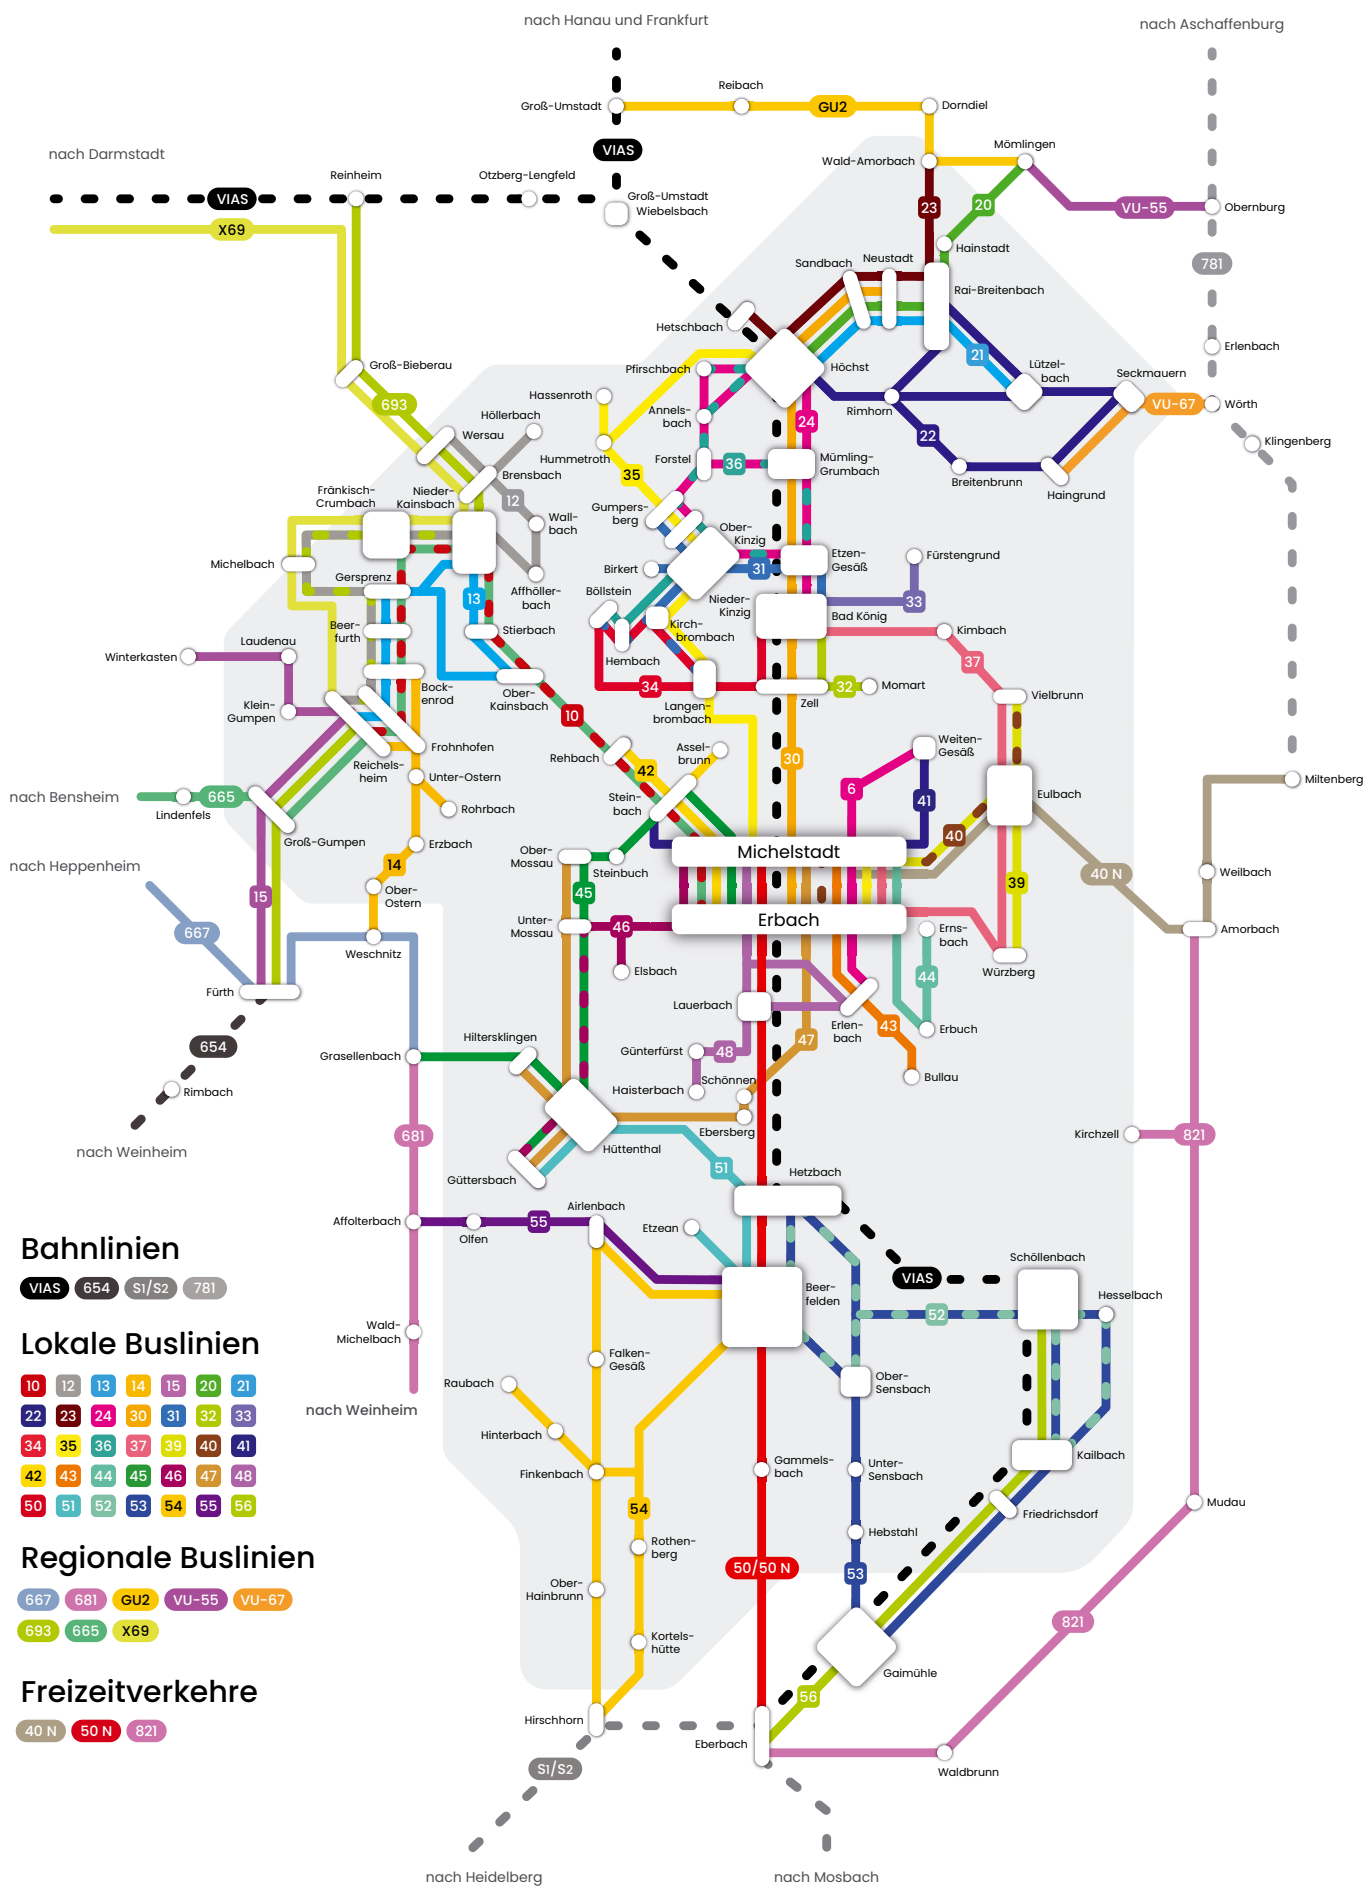

ÖPNV-Gesamtliniennetzplan

Odenwaldkreis

Bahnlinien

VIAS 654 S1/S2 781

Lokale Buslinien

10 12 13 14 15 20 21
22 23 24 30 31 32 33
34 35 36 37 39 40 41
42 43 44 45 46 47 48
50 51 52 53 54 55 56

Regionale Buslinien

667 681 GU2 VU-55 VU-67
693 665 X69

Freizeitverkehre

40 N 50 N 821