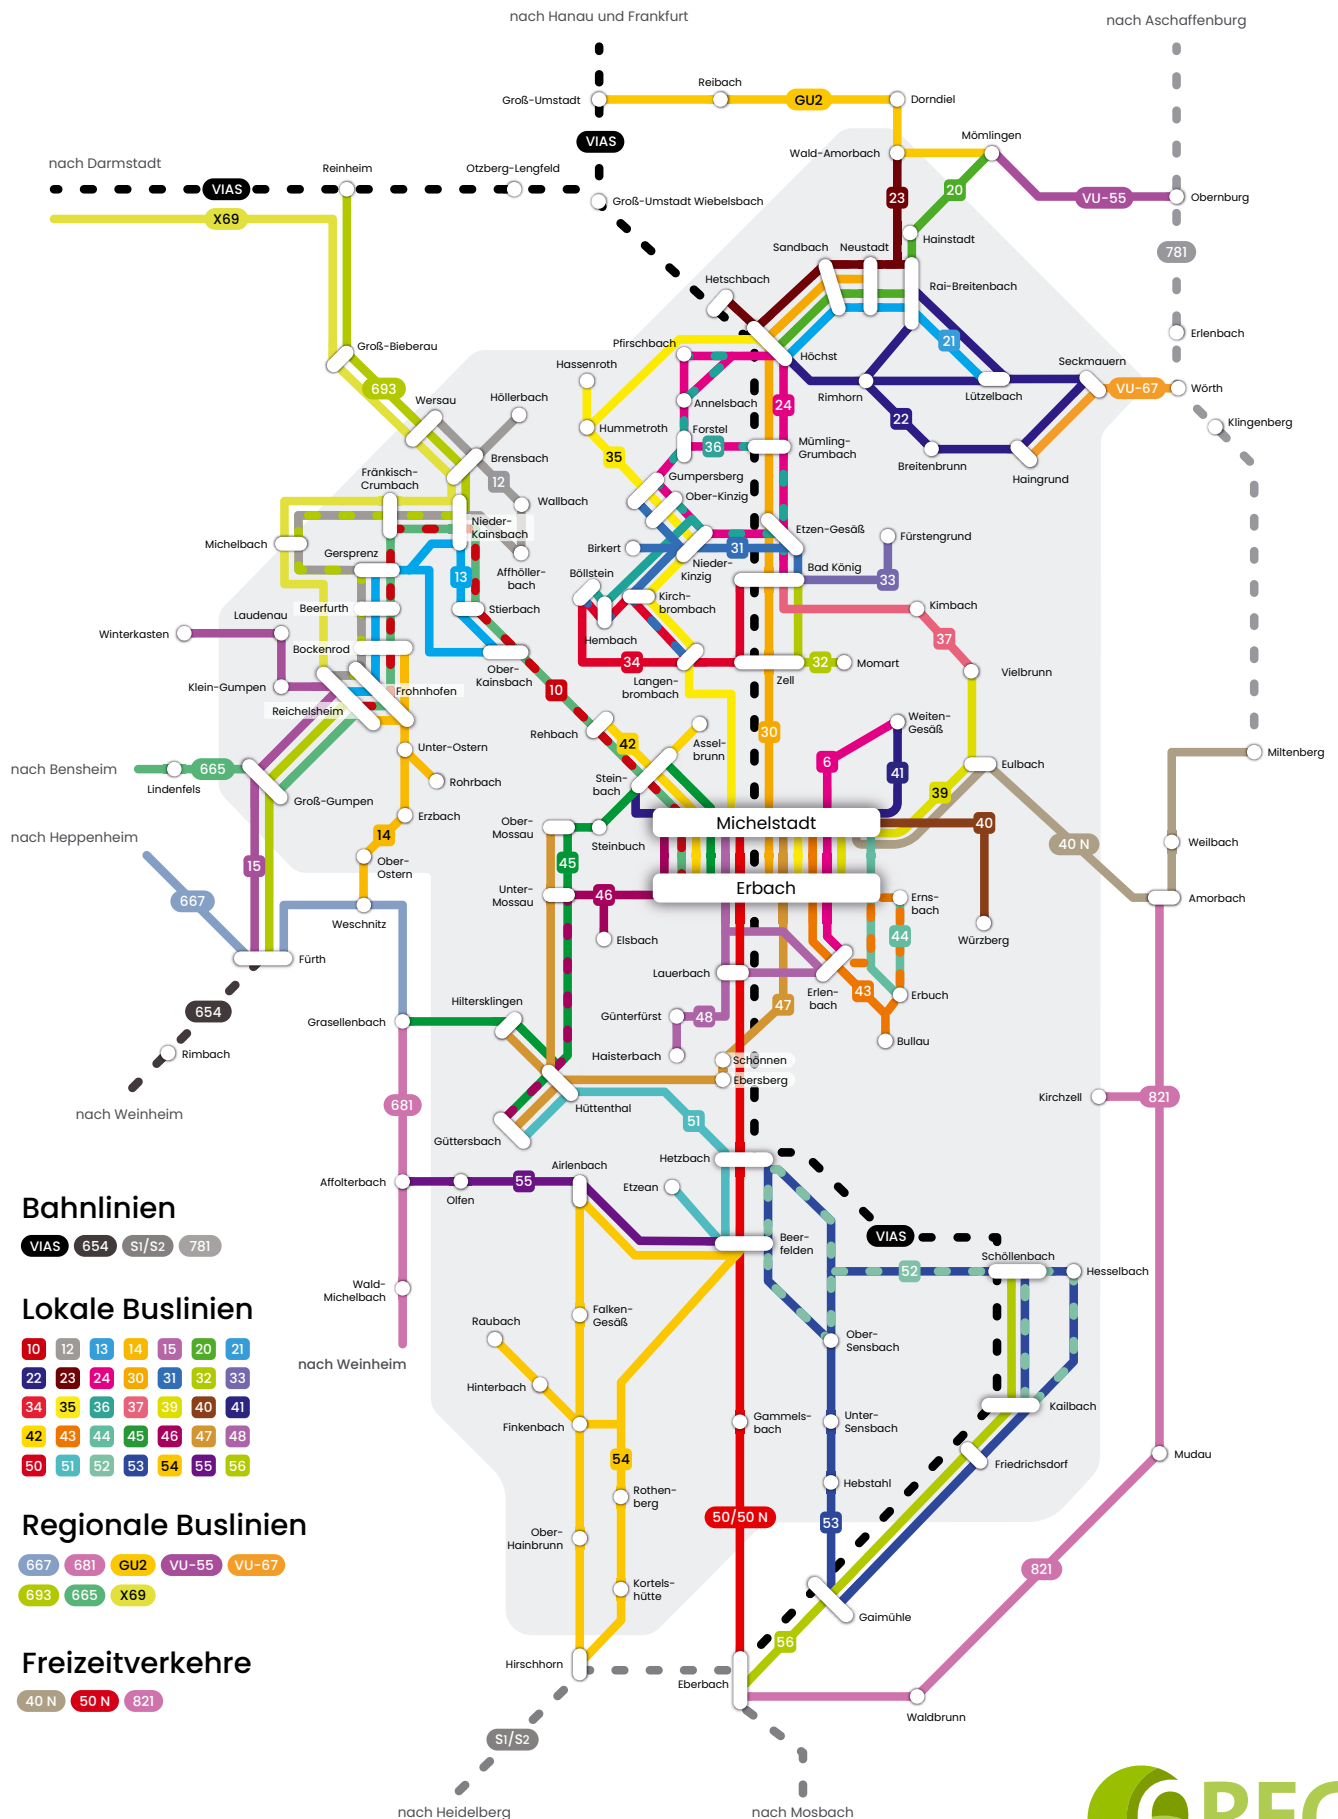

Gesamtliniennetzplan

(gültig ab 15.12.2024)

Bahnlinien

VIAS 654 S1/S2 781

Lokale Buslinien

10 12 13 14 15 20 21
 22 23 24 30 31 32 33
 34 35 36 37 39 40 41
 42 43 44 45 46 47 48
 50 51 52 53 54 55 56

Regionale Buslinien

667 681 GU2 VU-55 VU-67
 693 665 X69

Freizeitverkehre

40 N 50 N 821