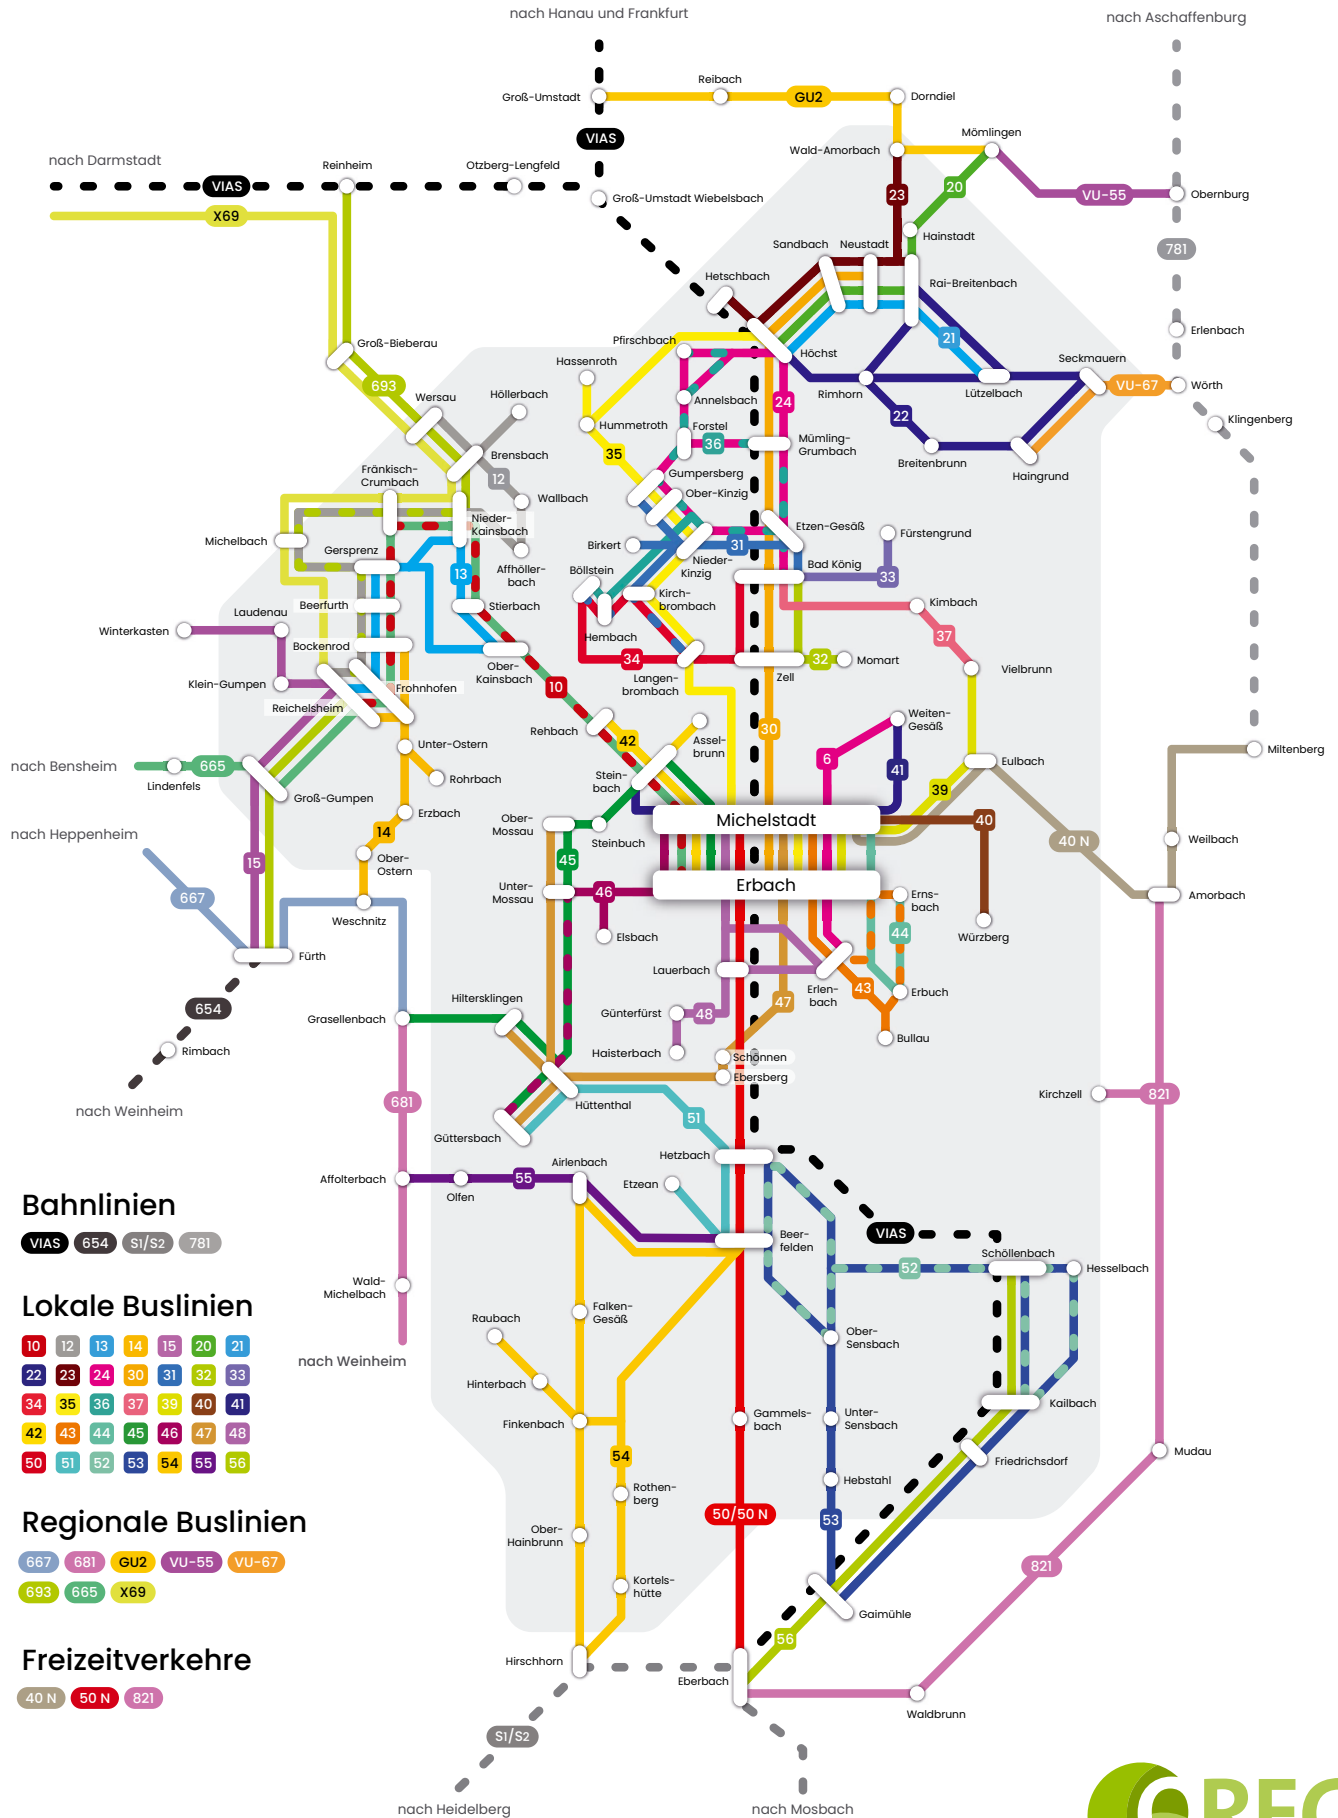

Gesamtliniennetzplan

(gültig ab 10.12.2023)

Bahnlinien

VIAS 654 S1/S2 781

Lokale Buslinien

10 12 13 14 15 20 21
 22 23 24 30 31 32 33
 34 35 36 37 39 40 41
 42 43 44 45 46 47 48
 50 51 52 53 54 55 56

Regionale Buslinien

667 681 GU2 VU-55 VU-67
 693 665 X69

Freizeitverkehre

40 N 50 N 821