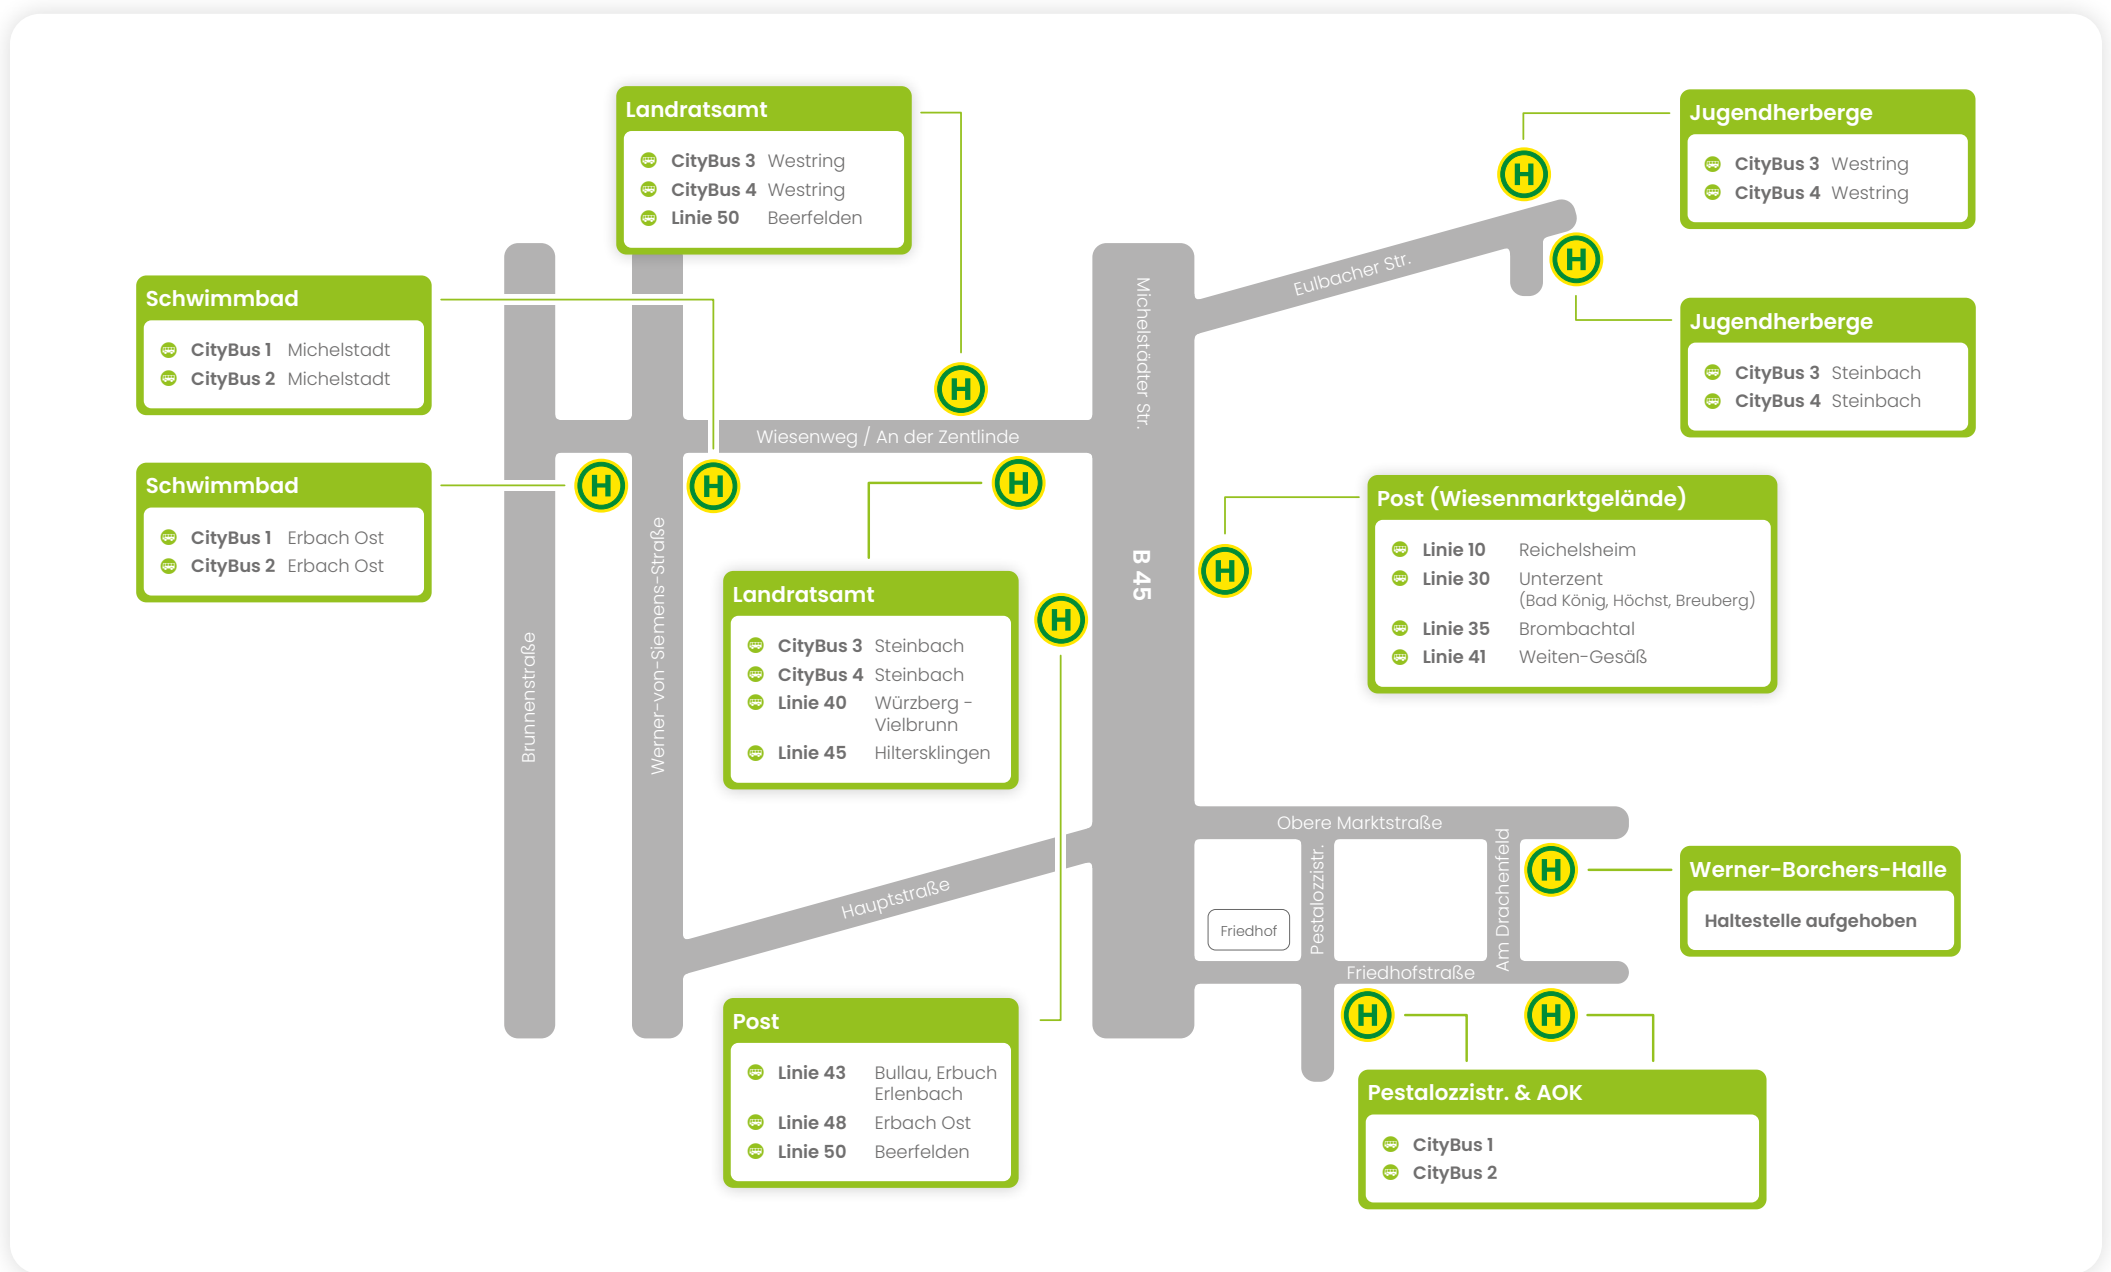

Haltestellenplan

Schwimmbad

- CityBus 1 Michelstadt
- CityBus 2 Michelstadt

Schwimmbad

- CityBus 1 Erbach Ost
- CityBus 2 Erbach Ost

Landratsamt

- CityBus 3 Westring
- CityBus 4 Westring
- Linie 50 Beerfelden

Landratsamt

- CityBus 3 Steinbach
- CityBus 4 Steinbach
- Linie 40 Würzburg - Vielbrunn
- Linie 45 Hiltersklingen

Post

- Linie 43 Bullau, Erbach Erlenbach
- Linie 48 Erbach Ost
- Linie 50 Beerfelden

Post (Wiesenmarktgelände)

- Linie 10 Reichelsheim
- Linie 30 Unterzent (Bad König, Höchst, Breuberg)
- Linie 35 Brombachtal
- Linie 41 Weiten-Gesäß

Jugendherberge

- CityBus 3 Westring
- CityBus 4 Westring

Jugendherberge

- CityBus 3 Steinbach
- CityBus 4 Steinbach

Werner-Borchers-Halle

Haltestelle aufgehoben

Pestalozzistr. & AOK

- CityBus 1
- CityBus 2