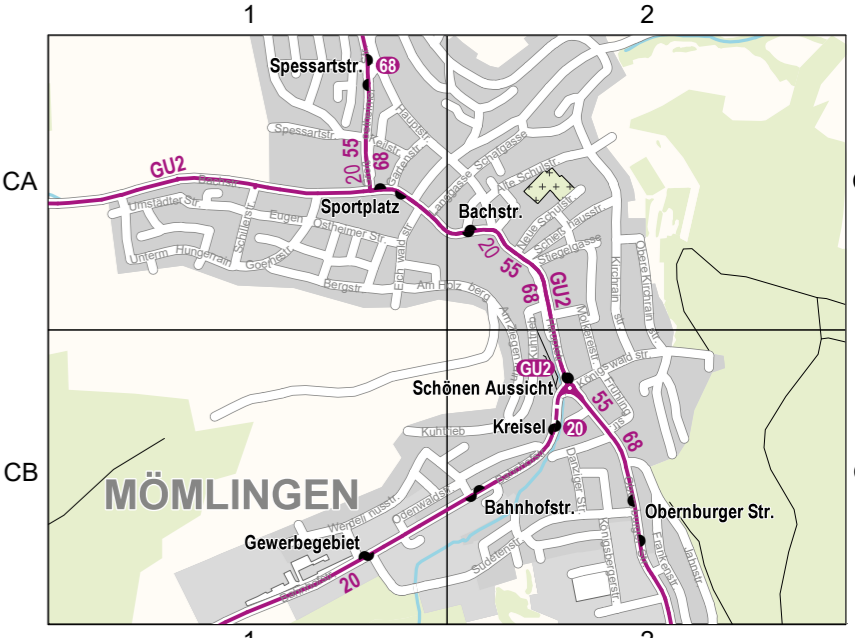

2025
Gesamt-
linienplan
Odenwaldkreis

Alle Infos zum lokalen Busverkehr via WhatsApp

RMV-Servicehotline 069/24 24 80 24
RMV-Mobilitätszentralen
rmv.de

Legende

- RegionalExpress (grüne Linie)
- Bus (blaue Linie)
- NaTourBus (violette Linie)
- Liniennummer in der Endstation
- Expansionsstrecke
- Haltstelle
- einmalige Haltestelle
- einmalige Haltestelle in Fahrtrichtung

Maßstab
Gesamtlinienplan Odenwaldkreis: 1:58.000
Linienplan Erbach-Michelstadt, Bad König und Mömlingen: 1:20.000

Alle Angaben ohne Gewähr. Änderungen vorbehalten. Stand Oktober 2024.

Herausgeber
© Rhein-Main-Verkehrsverbund GmbH
Alle Rechte vorbehalten
Kartengrundlage: Geodaten@www.openstreetmap.org/copyright