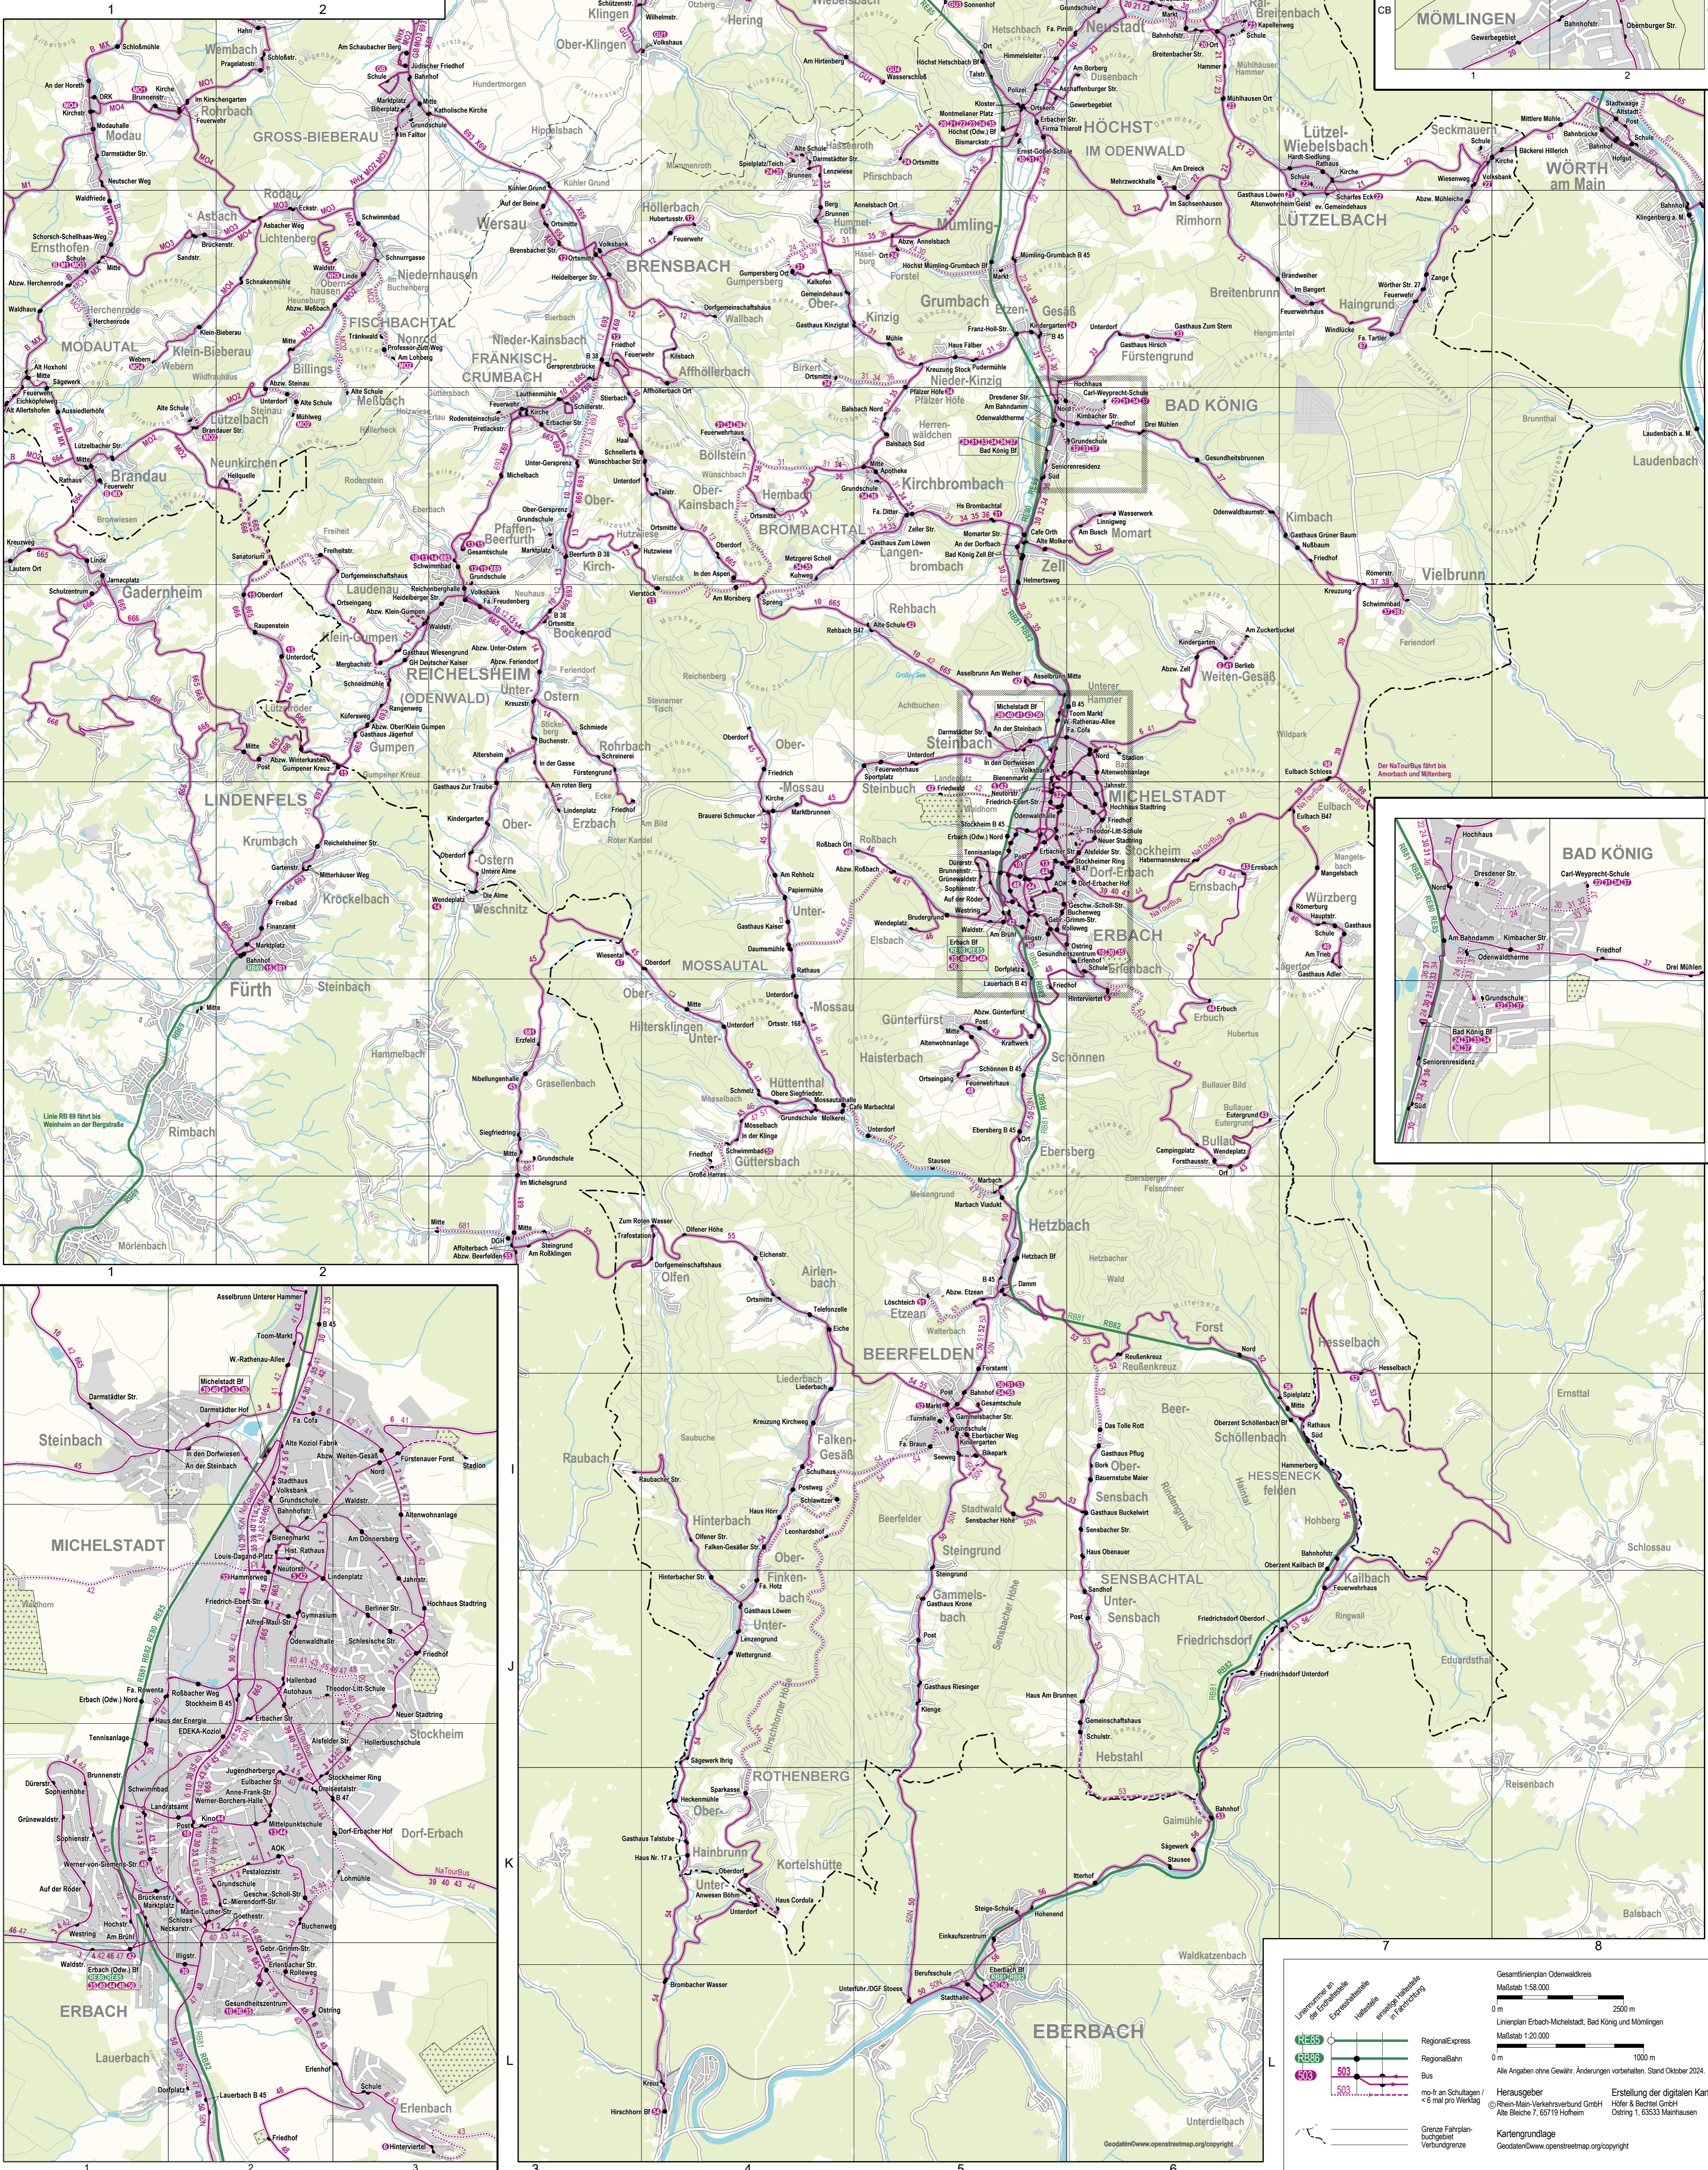

2025
Gesamt-
linienplan
Odenwaldkreis

Alle Infos zum lokalen Busverkehr via WhatsApp

RMV-Servicehotline 069/24 24 80 24
RMV-Mobilitätszentralen
rmv.de

Legende

- RegionalExpress (grüne Linie)
- Bus (blaue Linie)
- NaTourBus (violette Linie)
- Liniennummer in der Endstation
- Expansionsstrecke
- Haltstelle
- einmalige Haltestelle
- einmalige Haltestelle in Fahrtrichtung

Maßstab
Gesamtlinienplan Odenwaldkreis: 1:58.000
Linienplan Erbach-Michelstadt, Bad König und Mömlingen: 1:20.000

Alle Angaben ohne Gewähr. Änderungen vorbehalten. Stand Oktober 2024.

Herausgeber
© Rhein-Main-Verkehrsverbund GmbH
Alle Rechte vorbehalten
Kartengrundlage: Geodaten@www.openstreetmap.org/copyright