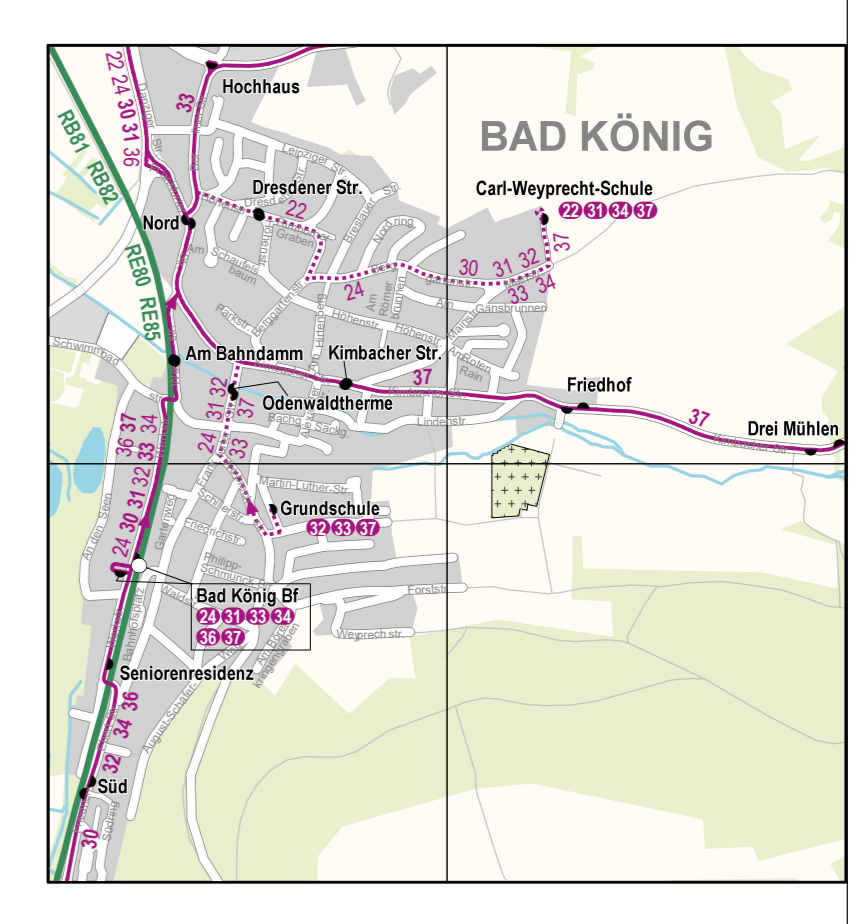

2025
Gesamt-
linienplan
Odenwaldkreis

Alle Infos zum lokalen Busverkehr via WhatsApp

RMV-Servicehotline 069/24 24 80 24
RMV-Mobilitätszentralen
rmv.de

Legende

- RegionalExpress (grüne Linie)
- Bus (blaue Linie)
- NaTourBus (violette Linie)
- Liniennummer in der Endstation
- Expansionsstrecke
- Haltstelle
- einmalige Haltestelle
- einmalige Haltestelle in Fahrtrichtung

Maßstab
Gesamtlinienplan Odenwaldkreis: 1:58.000
Linienplan Erbach-Michelstadt, Bad König und Mömlingen: 1:20.000

Alle Angaben ohne Gewähr. Änderungen vorbehalten. Stand Oktober 2024.

Herausgeber
© Rhein-Main-Verkehrsverbund GmbH
Alle Rechte vorbehalten
Kartengrundlage: Geodaten@www.openstreetmap.org/copyright